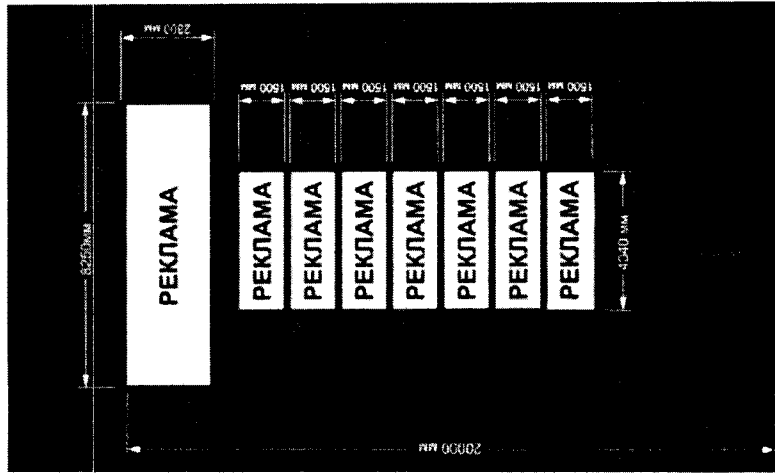

Сторона А

№ 231

Адрес: М.О., г.о. Воскресенск, г. Белоозерский, ул. Коммунальная, 54