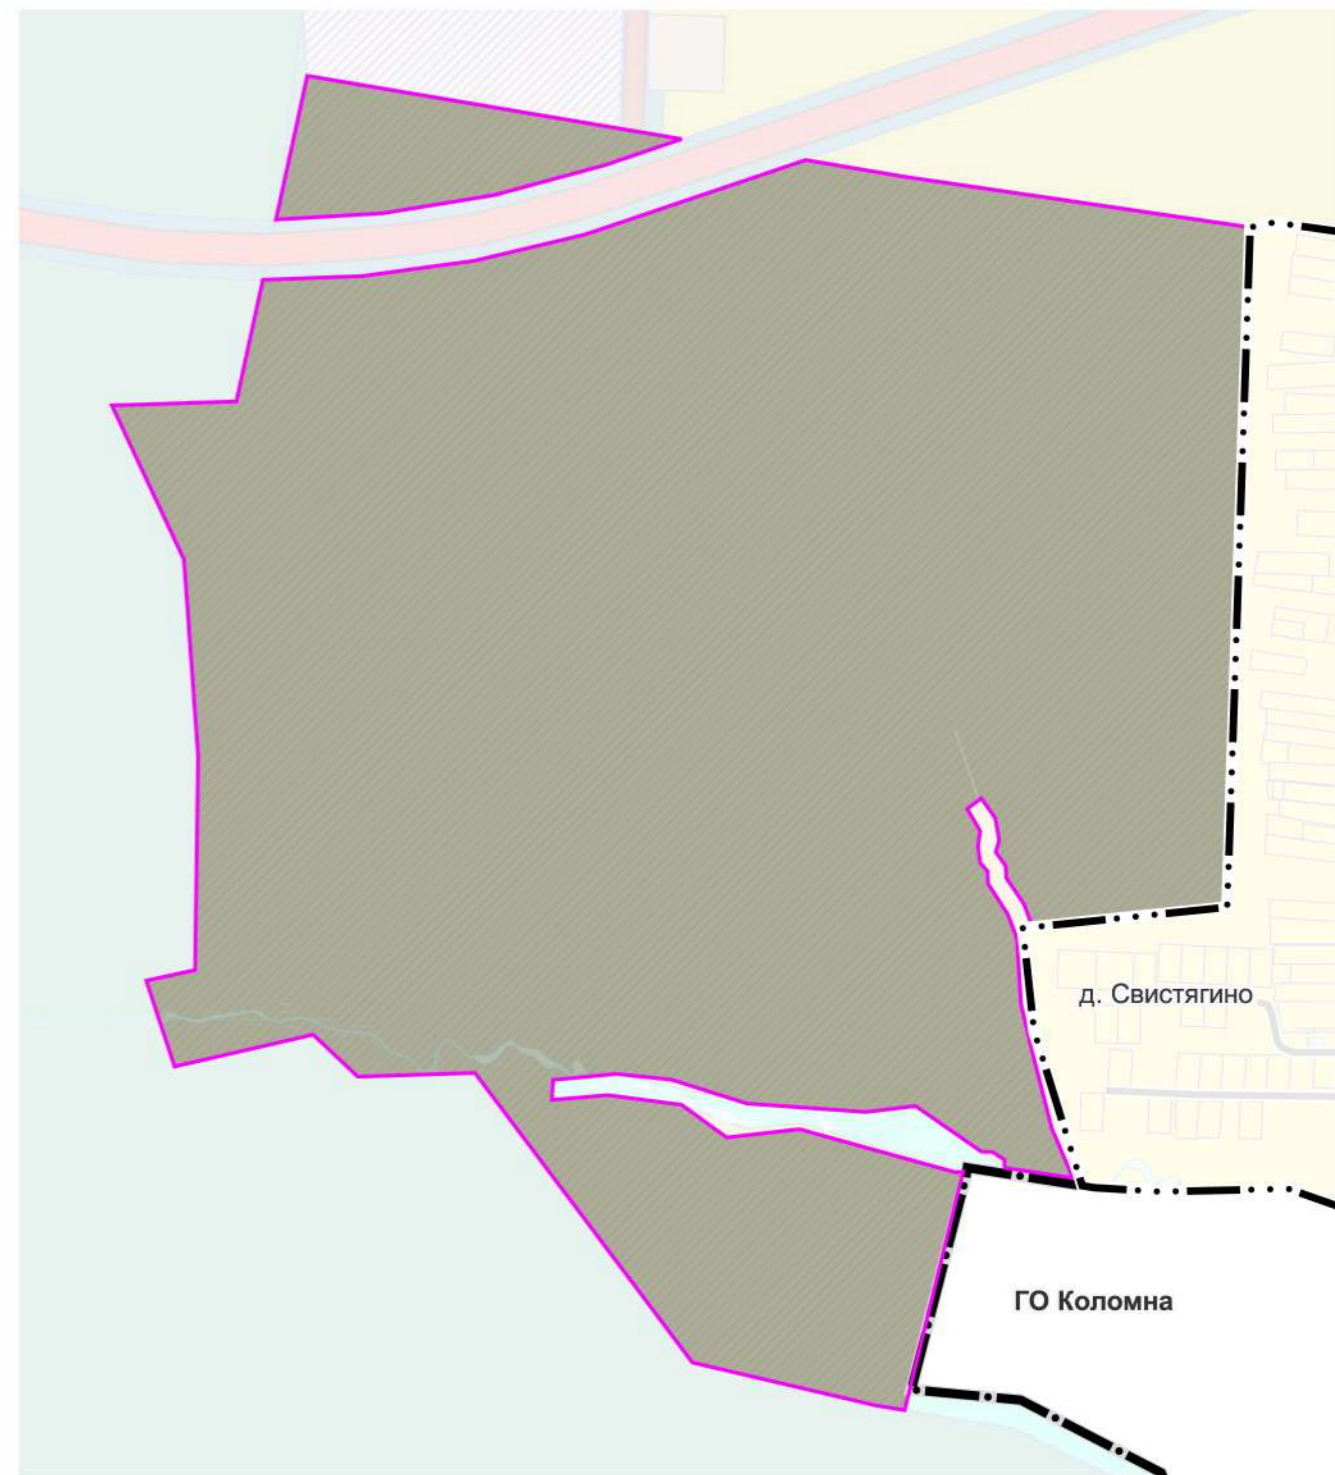

ВНЕСЕНИЕ ИЗМЕНЕНИЙ В ГЕНЕРАЛЬНЫЙ ПЛАН ГОРОДСКОГО ОКРУГА ВОСКРЕСЕНСК МОСКОВСКОЙ ОБЛАСТИ ПРИМЕНИТЕЛЬНО К ЗЕМЕЛЬНОМУ УЧАСТКУ С КАДАСТРОВЫМ НОМЕРОМ 50:29:0060104:158

КАРТА ГРАНИЦ ЗЕМЕЛЬ СЕЛЬСКОХОЗЯЙСТВЕННОГО НАЗНАЧЕНИЯ С ОТОБРАЖЕНИЕМ ОСОБО ЦЕННЫХ СЕЛЬСКОХОЗЯЙСТВЕННЫХ УГОДИЙ И МЕЛИОРИРУЕМЫХ ЗЕМЕЛЬ НА ЧАСТЬ ТЕРРИТОРИИ

УСЛОВНЫЕ ОБОЗНАЧЕНИЯ

1. **Границы и территории**
2. городского округа Воскресенск Московской области
   - населенных пунктов (утвержденные)
   - разработки генерального плана *

* Территории и объекты вне границ разработки отображены в информационных целях и не являются предметом утверждения настоящего генерального плана

- земельных участков, поставленных на кадастровый учет
- земель сельскохозяйственного назначения, зарегистрированных в государственном кадастре недвижимости

Функциональные зоны

- Производственная зона
- Планируемые функциональные зоны

Поверхностные водные объекты **

- Земли, покрытые поверхностными водами
- Болото
- Водоток (река, ручей, канал)

** отображаются в целях информационной целостности документа и утверждению в составе генерального плана не подлежат

СВЕДЕНИЯ ОБ ОСОБО ЦЕННЫХ СЕЛЬСКОХОЗЯЙСТВЕННЫХ УГОДЬЯХ И МЕЛИОРИРУЕМЫЕ ЗЕМЛИ В ГРАНИЦАХ РАЗРАБОТКИ ГЕНЕРАЛЬНОГО ПЛАНА ОТСУТСТВУЮТ

Должность	ФИО	Подпись	Дата	Договор № 247-2024-Э от 17.09.2024			
Руководитель МГП	Богачев П.С.			Московская область, городской округ Воскресенск			
Начальник отдела № 3 МГП	Макаров Н.В.						
Начальник отдела № 1 МГП	Хирин Н.В.						
Вед. инженер отдел № 1 МГП	Бахмутова К.В.						
				Внесение изменений в генеральный план городского округа Воскресенск Московской области применительно к земельному участку с кадастровым номером 50:29:0060104:158	Стадия	Лист	Листов
					ГП	2.7	
				Карта границ земель сельскохозяйственного назначения с отображением особо ценных сельскохозяйственных угодий и мелиорируемых земель на часть территории	НИИПИ градостроительства ГАОУ МО «НИИПИ градостроительства»		
Проверил	Макаров Н.В.			Масштаб 1:10000