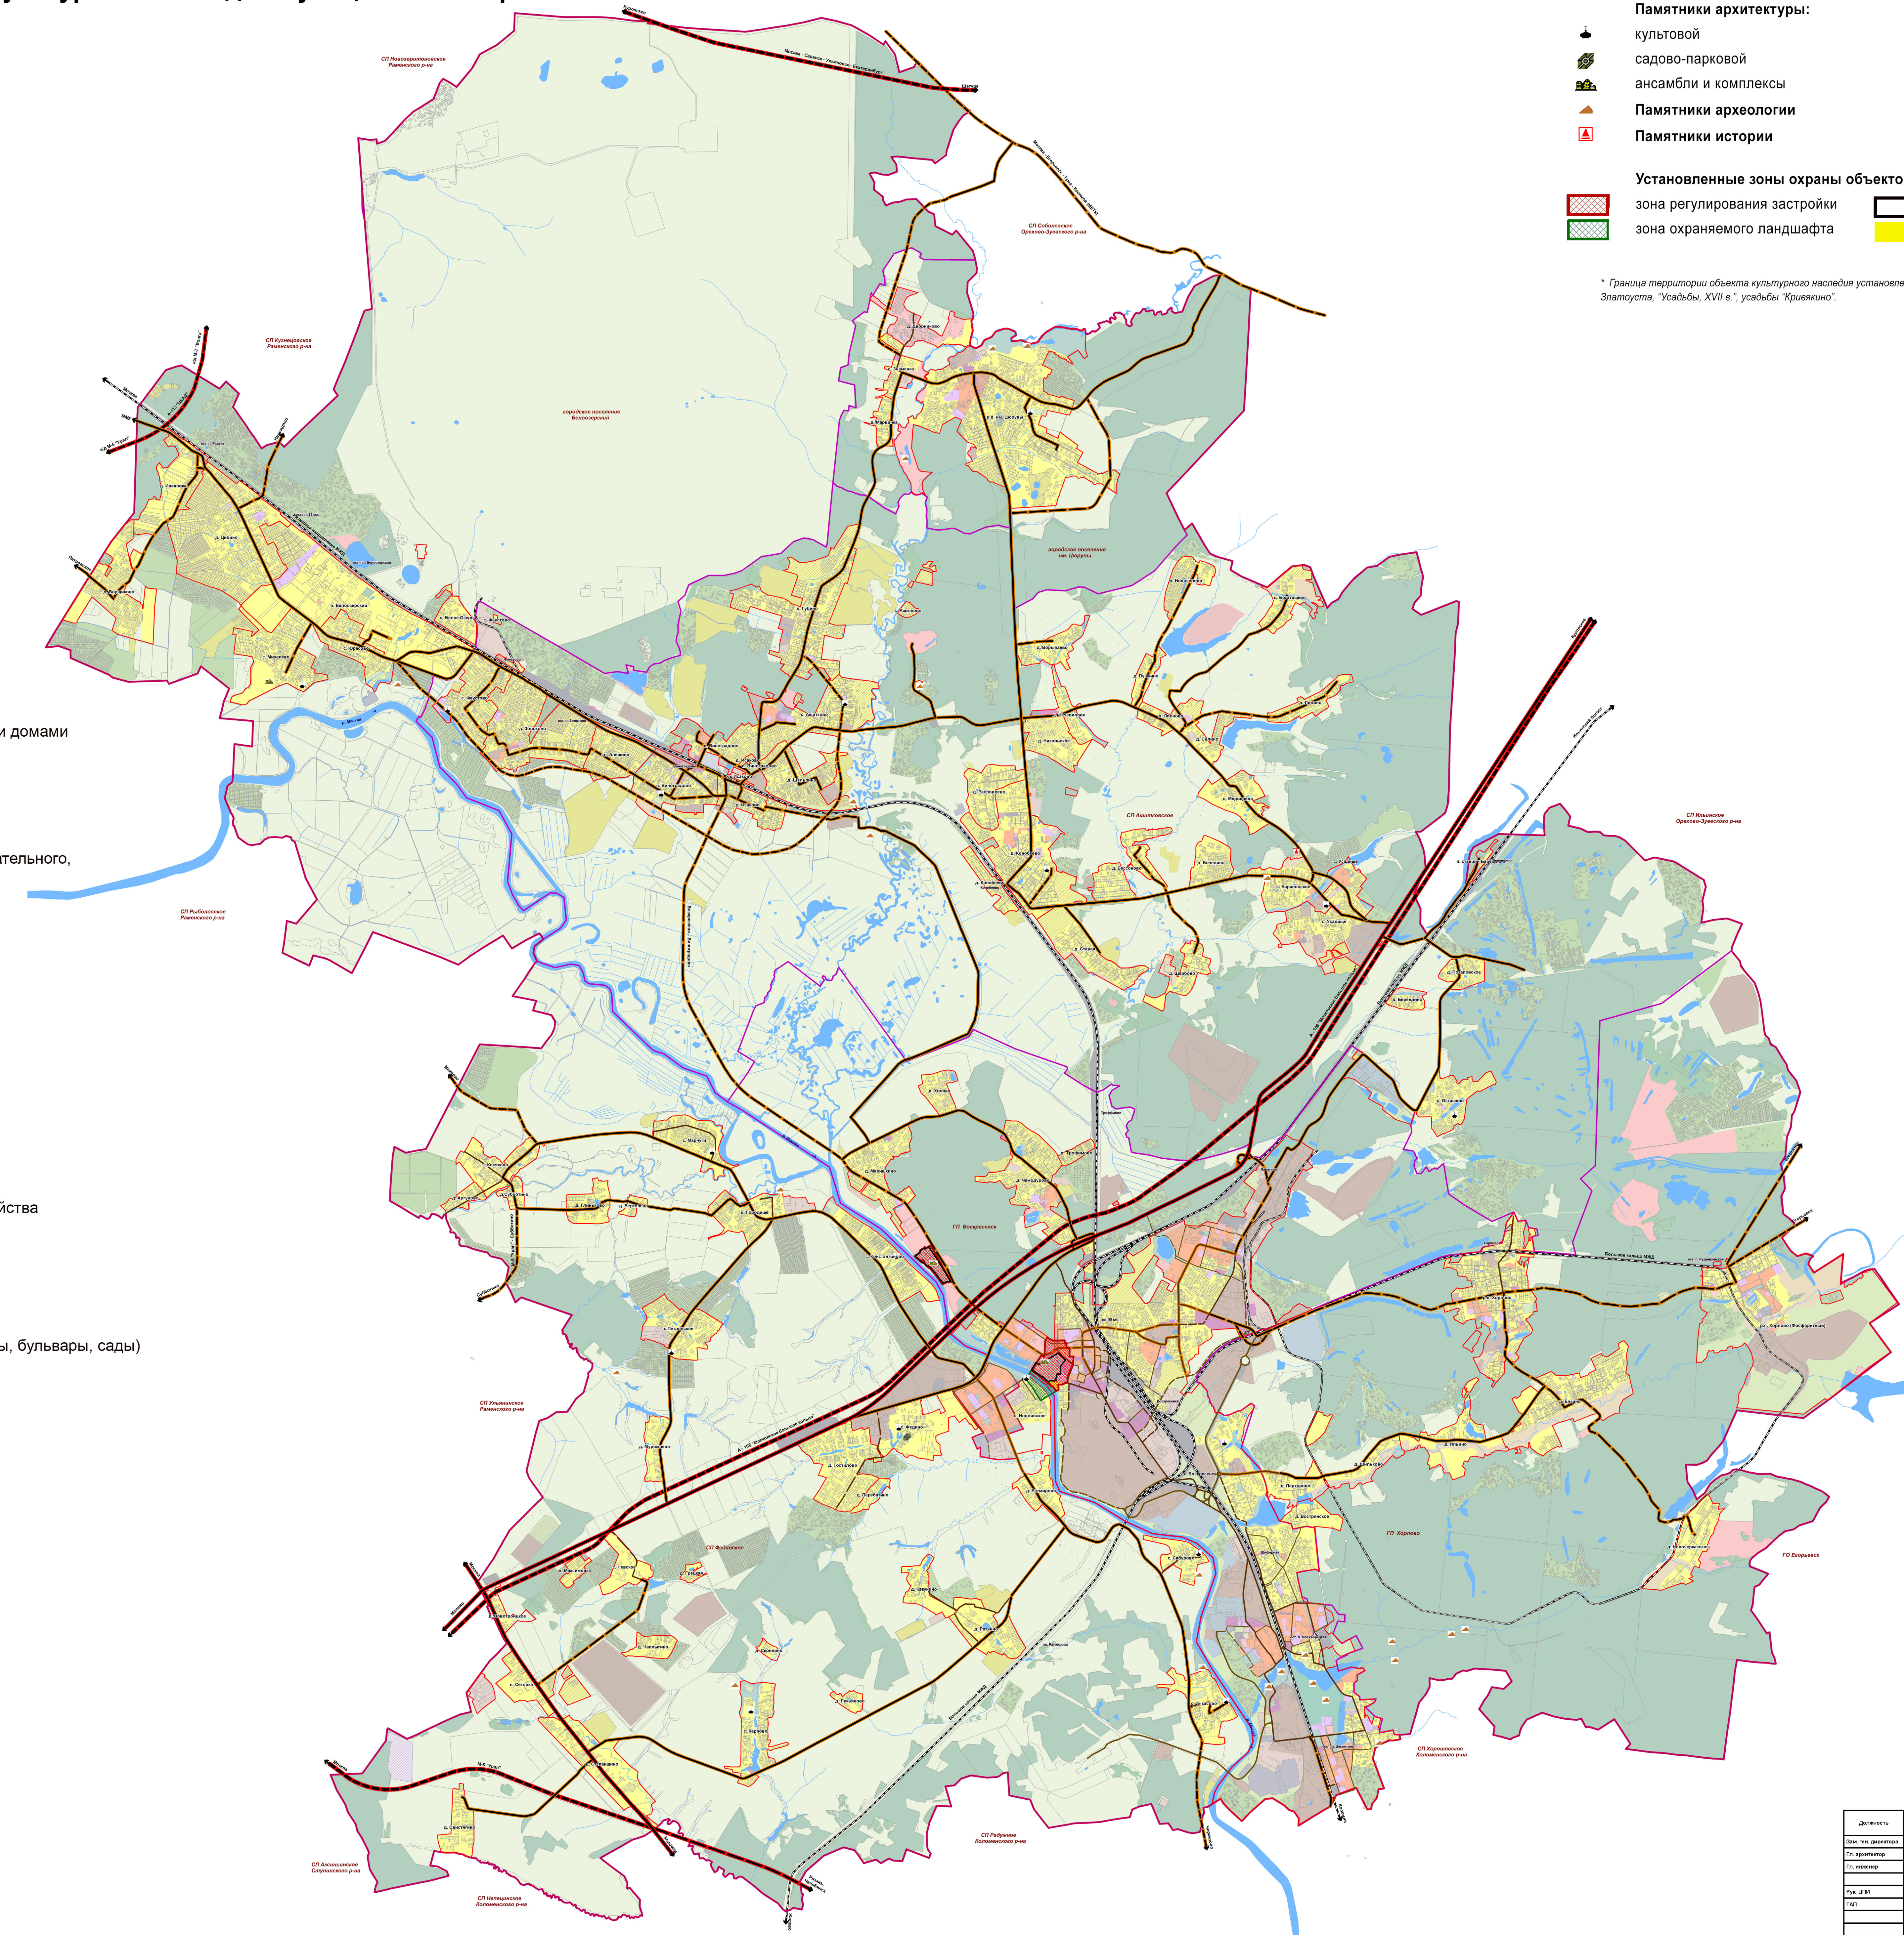

Проект внесения изменений в Схему территориального планирования Воскресенского муниципального района Московской области

Карта границ и территорий зон охраны объектов культурного наследия муниципального района

- Памятники архитектуры:**
- культуовой
 - садово-парковой
 - ансамбли и комплексы
- Памятники археологии**
- Памятники истории**
- Установленные зоны охраны объектов культурного наследия:**
- зона регулирования застройки
 - зона охраняемого ландшафта
 - территория памятника *
 - охранная зона памятника

* Граница территории объекта культурного наследия установлены для: церкви Иоанна Златоуста, "Усадьбы, XVII в.", усадьбы "Крыжикино".

УСЛОВНЫЕ ОБОЗНАЧЕНИЯ:

- Граница Воскресенского муниципального района
 - Границы поселений
 - Границы населенных пунктов
- Функциональные зоны**
- Жилые зоны**
- Зона многоквартирной жилой застройки
 - Зона застройки индивидуальными и блокированными жилыми домами
- Общественно - деловые зоны**
- Многофункциональная общественно-деловая зона
 - Зона специализированной общественной застройки (зона размещения объектов социального, бытового, образовательного, культурного и религиозного назначения)
- Производственные зоны**
- Производственная зона
 - Коммунальная зона
 - Иная производственная зона
 - Зона инженерной инфраструктуры
 - Зона транспортной инфраструктуры
- Зоны сельскохозяйственного использования**
- Зона сельскохозяйственных угодий
 - Зона, предназначенная для ведения садового и дачного хозяйства
 - Зона объектов сельскохозяйственного производства
 - Сельскохозяйственная зона иного использования
- Зоны рекреационного назначения**
- Зона зеленых насаждений общего пользования (парки, скверы, бульвары, сады)
 - Зона лесов
 - Зона объектов физической культуры и массового спорта
 - Зона объектов отдыха и туризма
- Зоны специального назначения**
- Зона кладбищ
 - Зона озеленения специального назначения
 - Иная зона специального назначения (военный городок)