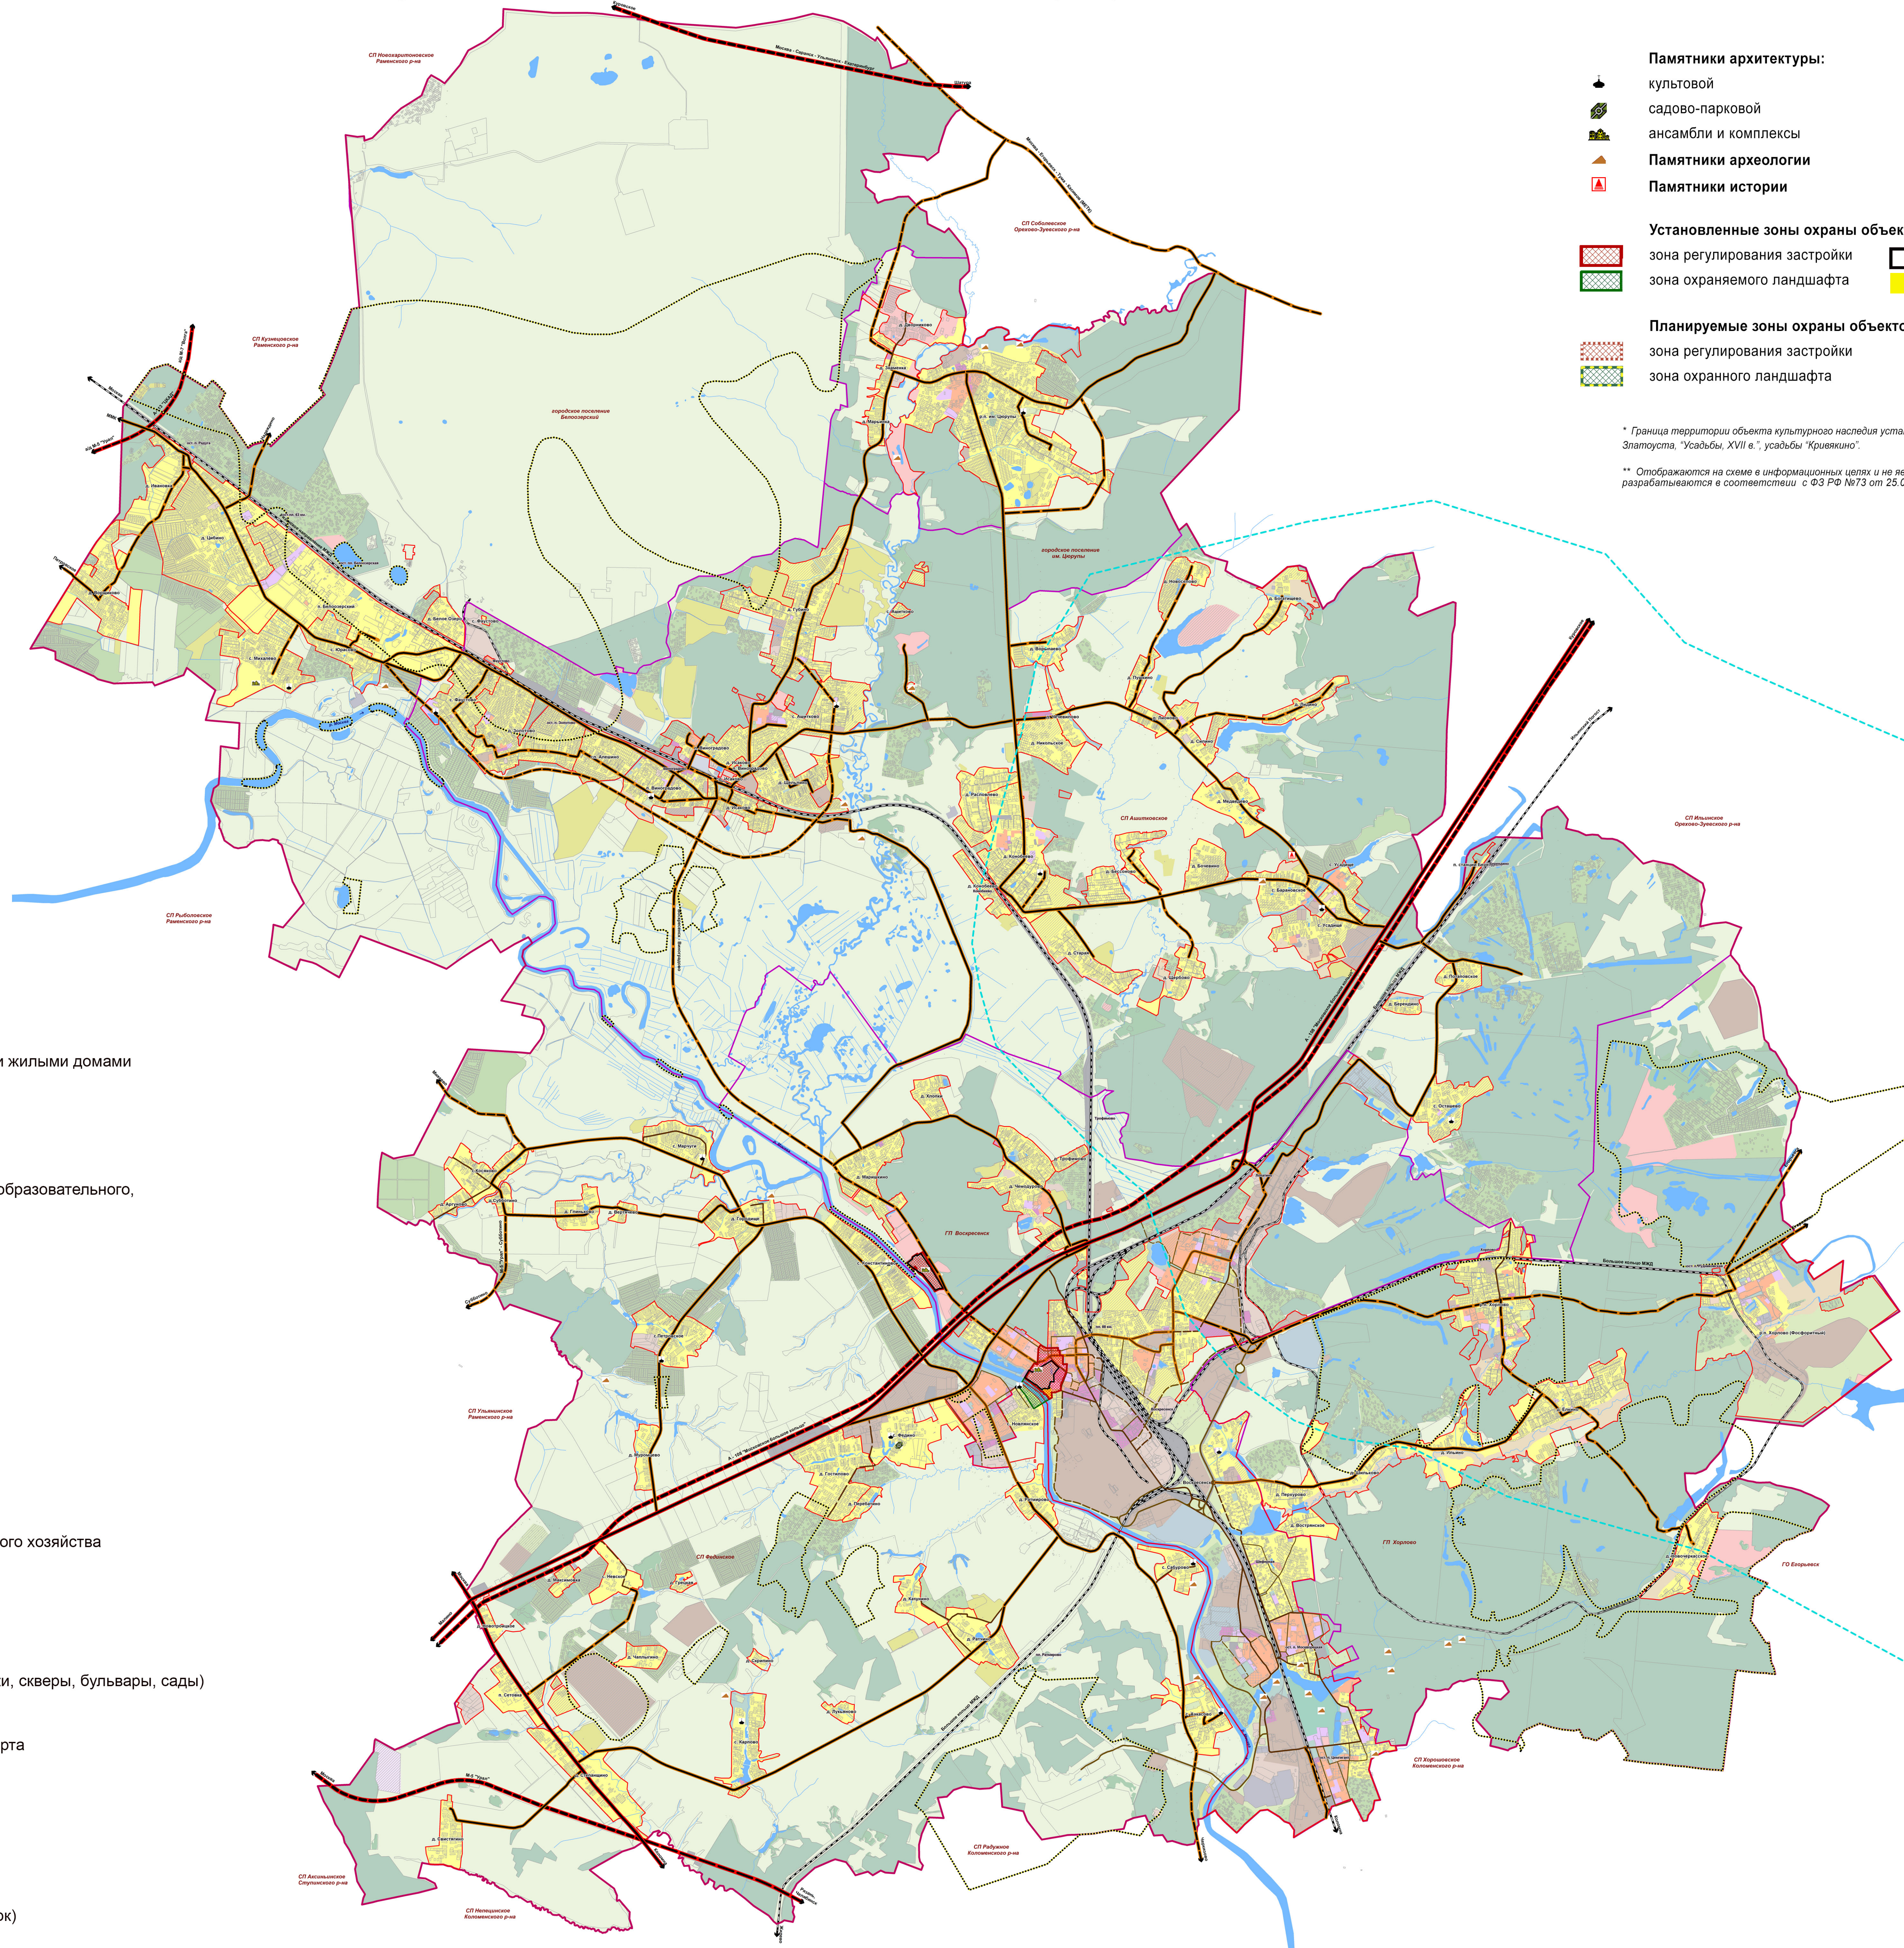

Проект внесения изменений в Схему территориального планирования Воскресенского муниципального района Московской области

Карта планируемых зон с особыми условиями использования территории муниципального района, связанными с объектами культурного наследия

1. **Памятники архитектуры:**
2. культовой
   - садово-парковой
   - ансамбли и комплексы
3. **Памятники археологии**
4. **Памятники истории**
5. **Установленные зоны охраны объектов культурного наследия:**
6. зона регулирования застройки
   - зона охраняемого ландшафта
   - территория памятника *
   - охранная зона памятника
7. **Планируемые зоны охраны объектов культурного наследия: ****
8. зона регулирования застройки
   - зона охранного ландшафта

* Граница территории объекта культурного наследия установлены для: церкви Иоанна Златоуста, "Усадьбы XVII в.", усадьбы "Кривкино".

** Отображаются на схеме в информационных целях и не являются утверждаемыми в СТП Воскресенского района, разрабатываются в соответствии с ФЗ РФ №73 от 25.06.2002 г.

УСЛОВНЫЕ ОБОЗНАЧЕНИЯ:

- Граница Воскресенского муниципального района
- Границы поселений
- Границы населенных пунктов

Функциональные зоны

Жилые зоны

рек.	проект.	сущ.	Зона многоквартирной жилой застройки
			Зона застройки индивидуальными и блокированными жилыми домами

Общественно - деловые зоны

- Многофункциональная общественно-деловая зона
- Зона специализированной общественной застройки (зона размещения объектов социального, бытового, образовательного, культурного и религиозного назначения)

Производственные зоны

- Производственная зона
- Коммунальная зона
- Иная производственная зона

Зона инженерной инфраструктуры

- Зона транспортной инфраструктуры

Зоны сельскохозяйственного использования

- Зона сельскохозяйственных угодий
- Зона, предназначенная для ведения садового и дачного хозяйства
- Зона объектов сельскохозяйственного производства
- Сельскохозяйственная зона иного использования

Зоны рекреационного назначения

- Зона зеленых насаждений общего пользования (парки, скверы, бульвары, сады)
- Зона лесов
- Зона объектов физической культуры и массового спорта
- Зона объектов отдыха и туризма

Зоны специального назначения

- Зона кладбищ
- Зона озеленения специального назначения
- Иная зона специального назначения (военный городок)